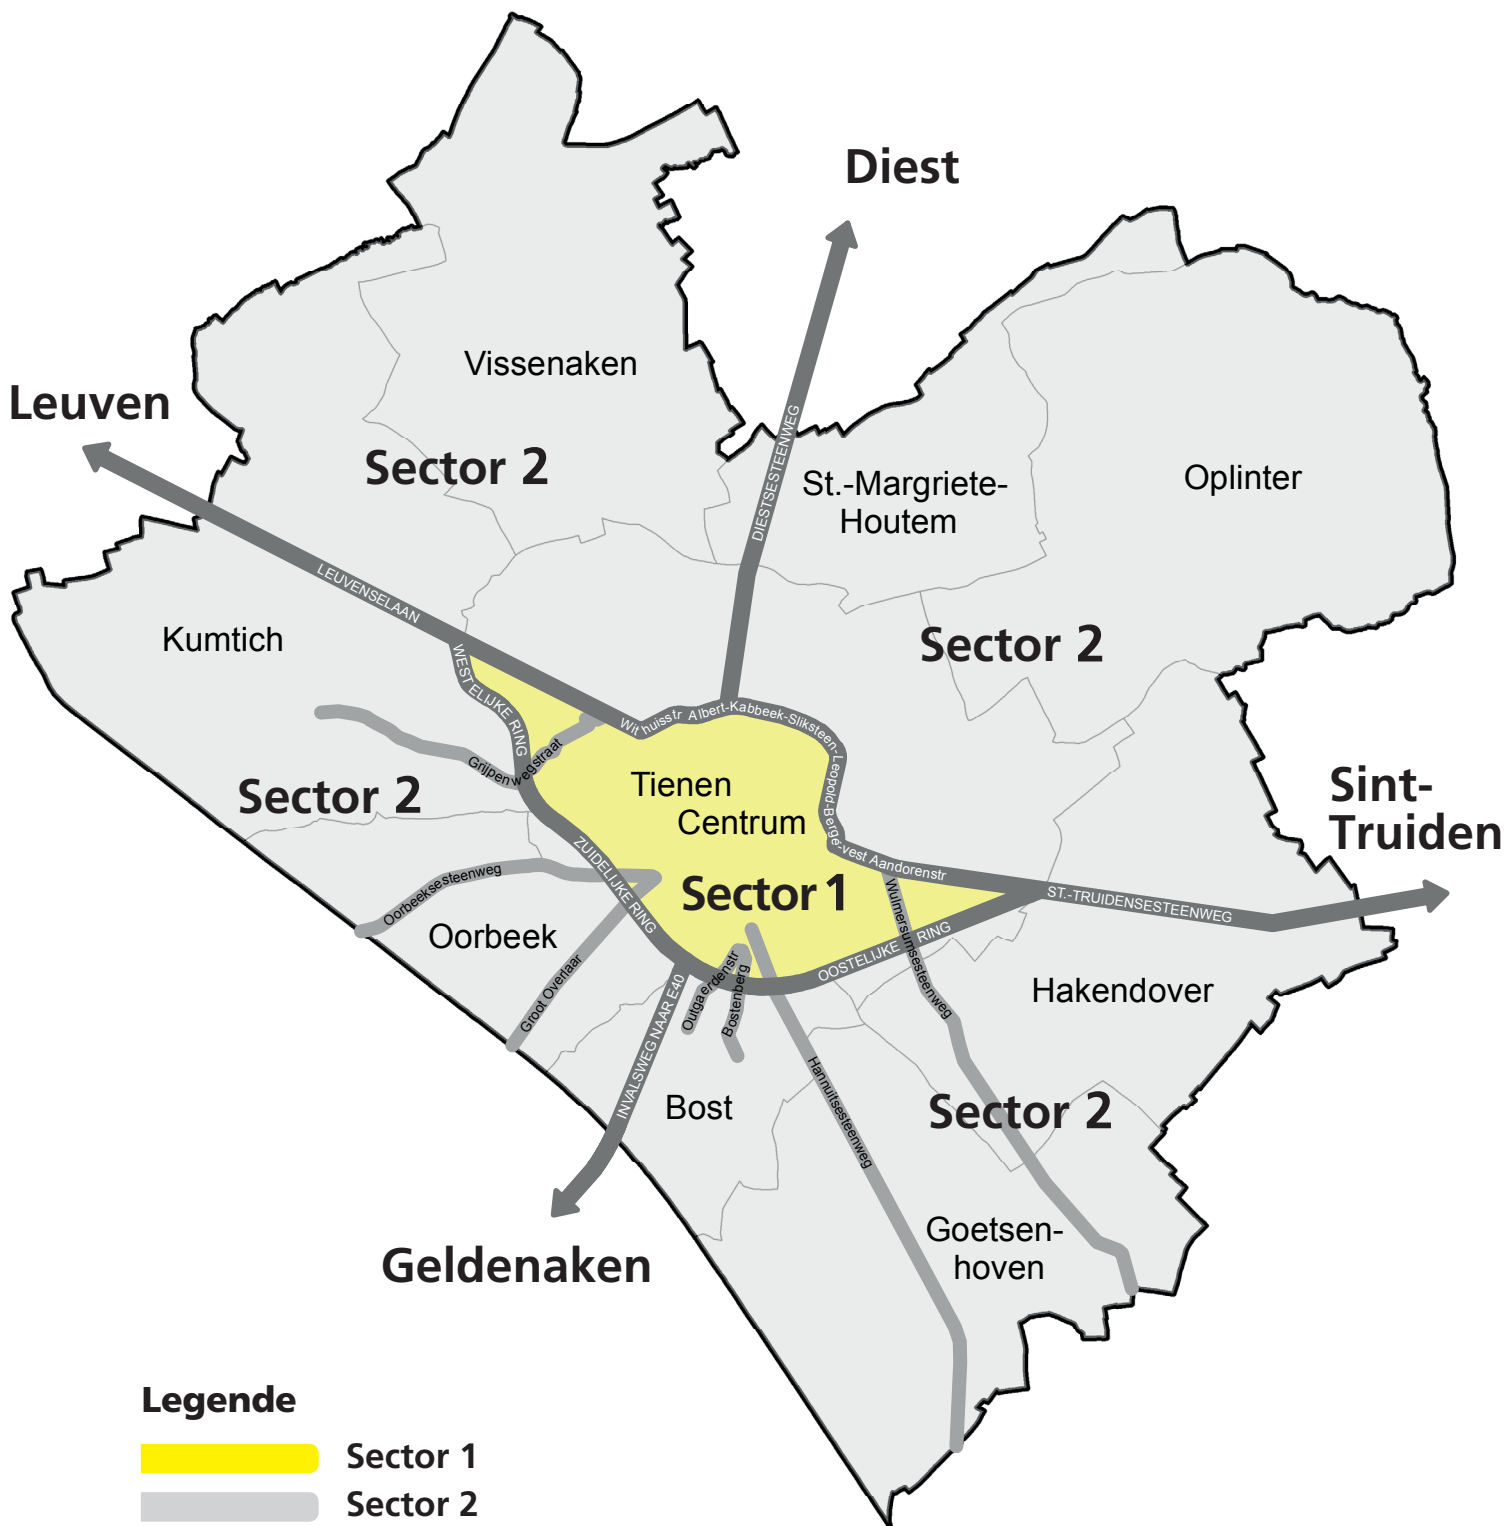

Overzicht inzamelsectoren 1 en 2

Controleer aan de hand van de kaart en legende in welke sector je woont.

Legende

- Sector 1
- Sector 2

Legende

-  Sector 1
-  Sector 2

Sector 1:

- Tienen centrum
- Aandorenstraat: oneven huisnummers
- Albertvest: even huisnummers
- Bergévest: oneven huisnummers
- Bostenberg: even huisnummers 30 t.e.m. 38 en oneven huisnummers 29 t.e.m. 51
- Grippenwegstraat
- Groot Overlaar: even huisnummers 2 t.e.m. 38 en oneven huisnummers 1 t.e.m. 63
- Hannuitsesteenweg: even huisnummers 2 t.e.m. 130 en oneven huisnummers 1 t.e.m. 113
- Kabbeekvest: oneven huisnummers
- Leopoldvest: oneven huisnummers
- Leuvenselaan: even huisnummers 124 t.e.m. 490 en oneven huisnummers 1 t.e.m. 121
- Oorbeeksesteenweg: even huisnummers 2 t.e.m. 72 en oneven huisnummers 1 t.e.m. 59
- Outgaerdenstraat: even huisnummers 2 t.e.m. huisnummer 14 en oneven huisnummers 1 t.e.m. 29
- Sint-Truidensesteeweg: oneven huisnummers 1 t.e.m. 343
- Sliksteenvest: oneven huisnummers
- Withuisstraat: oneven huisnummers
- Wulmersumsesteenweg: oneven huisnummers 1 t.e.m. 155 en even huisnummers 2 t.e.m. 160 ten noorden van de ring
- R27 (adressen ten noorden van de R27)